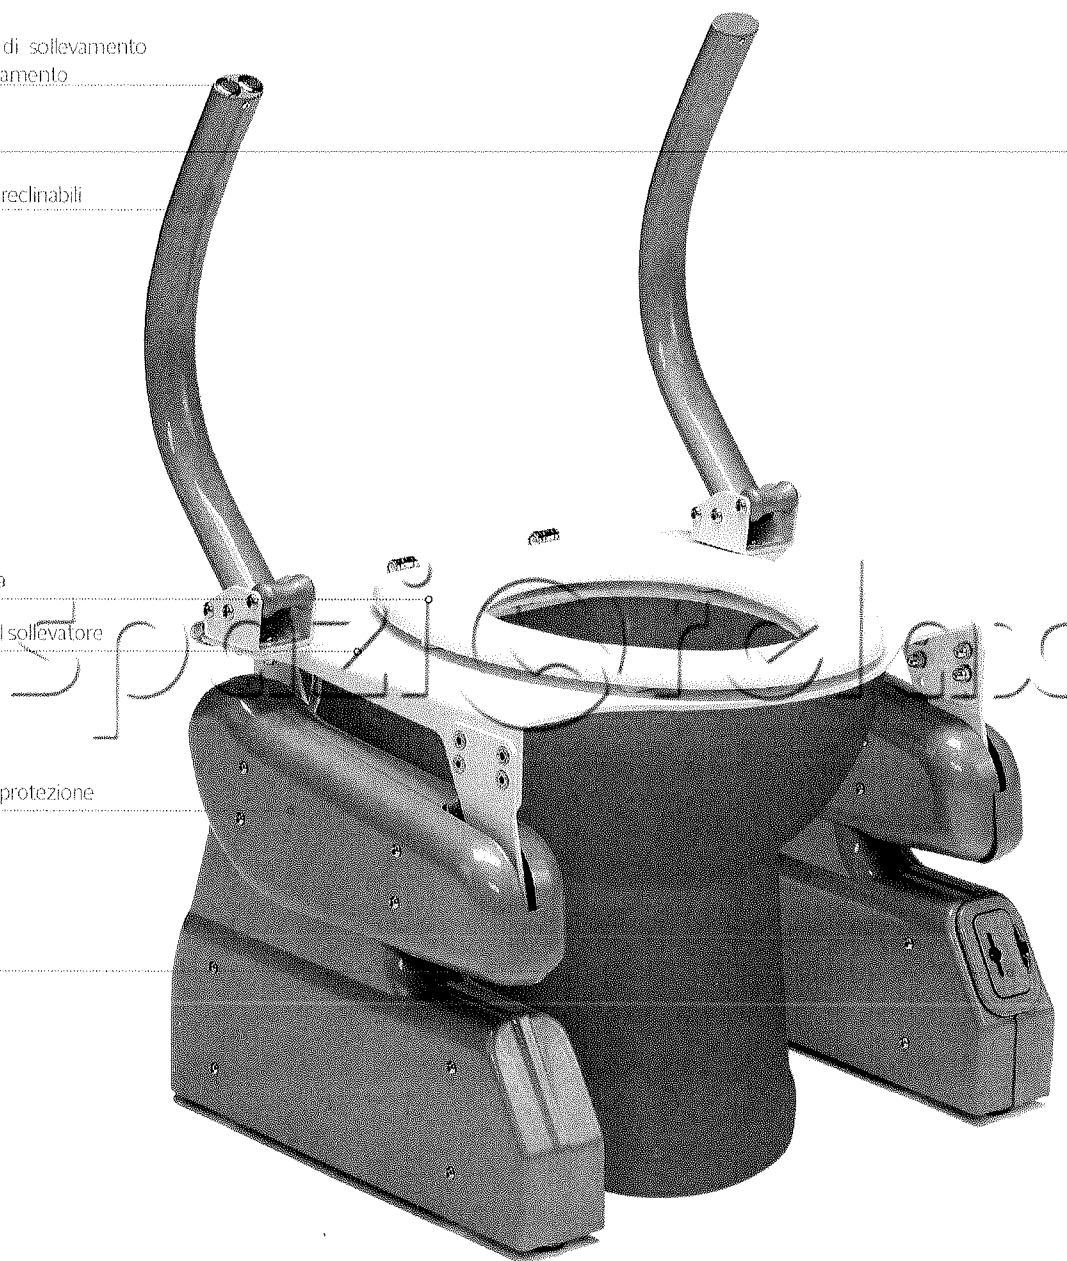

Pulsanti di sollevamento  
e abbassamento

Braccioli reclinabili

Ciambella

Sedile del sollevatore

Carter di protezione

Batteria

- L'angolazione della seduta è stata ergonomicamente studiata per avere il massimo aiuto dal dispositivo.
- Il dispositivo è stato studiato in modo che posteriormente non ha necessità di ulteriore spazio rispetto a quello già occupato dal water.

#### DOTAZIONE

Il sollevatore viene fornito completo di:

- manuale di installazione e uso
- n. 1 batterie ricaricabili